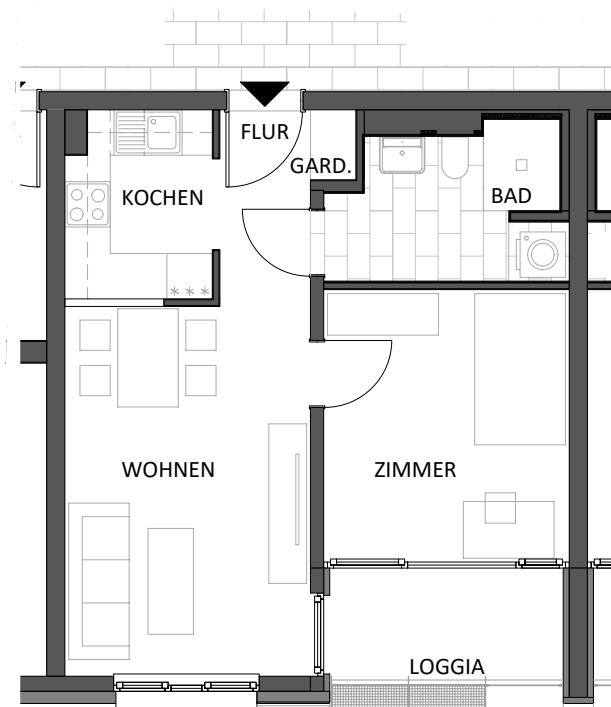

WOHNEN AM KAROLINE-STERN-PLATZ

1.OG
11.1.02

2 ZKB

WOHNFLÄCHE

FLUR	3.09 m ²
WOHNEN	15.76 m ²
ZIMMER	11.63 m ²
KOCHEN	4.78 m ²
BAD	5.78 m ²
GARD.	0.55 m ²
LOGGIA	2.30 m ²
	<hr/>
	43.89 m²

Alle Flächenangaben sind Zirkawerte.
Bei den dargestellten Möbeln handelt es sich lediglich
um Einrichtungsvorschläge.