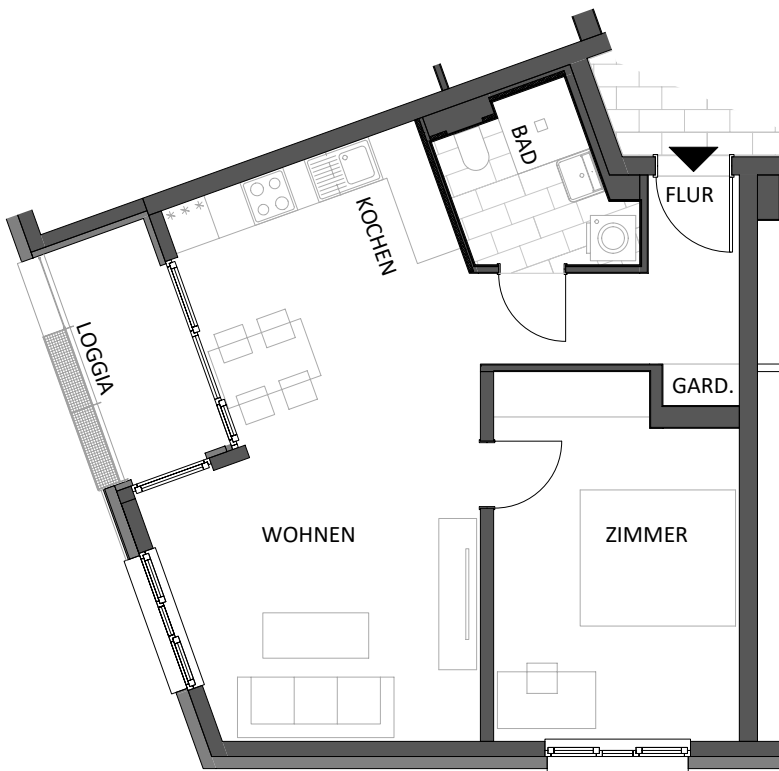

## WOHNEN AM KAROLINE-STERN-PLATZ

**1.OG**  
**11.1.03**

**2 ZKB**

### WOHNFLÄCHE

FLUR	5.63 m <sup>2</sup>
WOHNEN	20.95 m <sup>2</sup>
ZIMMER	14.87 m <sup>2</sup>
KOCHEN	7.60 m <sup>2</sup>
BAD	4.47 m <sup>2</sup>
GARD.	0.55 m <sup>2</sup>
LOGGIA	2.22 m <sup>2</sup>

**56.29 m<sup>2</sup>**

Alle Flächenangaben sind Zirkawerte.  
Bei den dargestellten Möbeln handelt es sich lediglich  
um Einrichtungsvorschläge.

**wohnbau mainz**