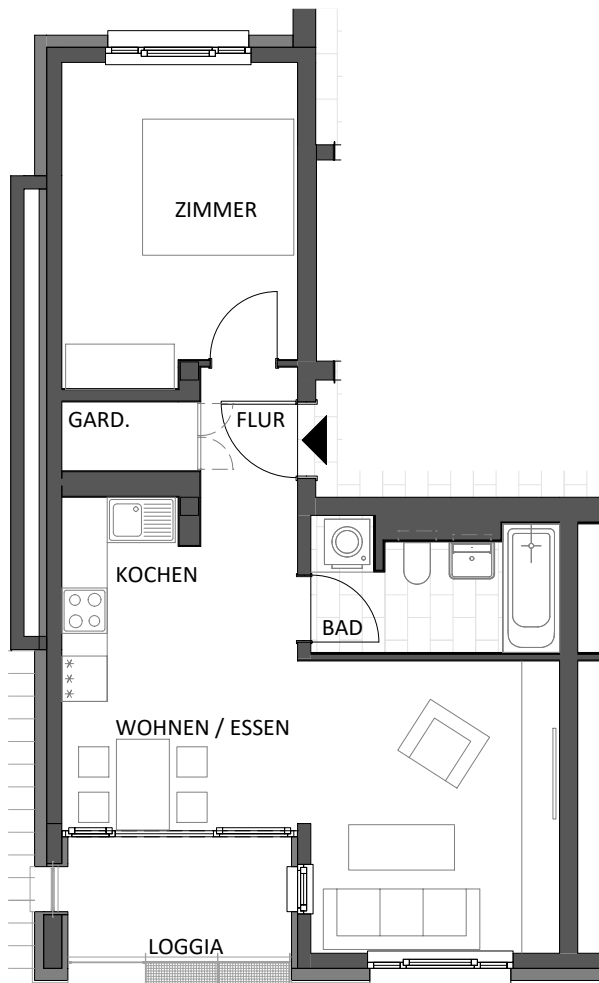

WOHNEN AM KAROLINE-STERN-PLATZ

EG
1.0.03

2 ZKB

WOHNFLÄCHE

FLUR	3.01 m ²
WOHNEN/ESSEN	21.08 m ²
KOCHEN	4.78 m ²
ZIMMER	12.86 m ²
BAD	5.19 m ²
GARD.	1.67 m ²
LOGGIA	2.39 m ²

50.98 m²

Alle Flächenangaben sind Zirkawerte.
Bei den dargestellten Möbeln handelt es sich lediglich
um Einrichtungsvorschläge.