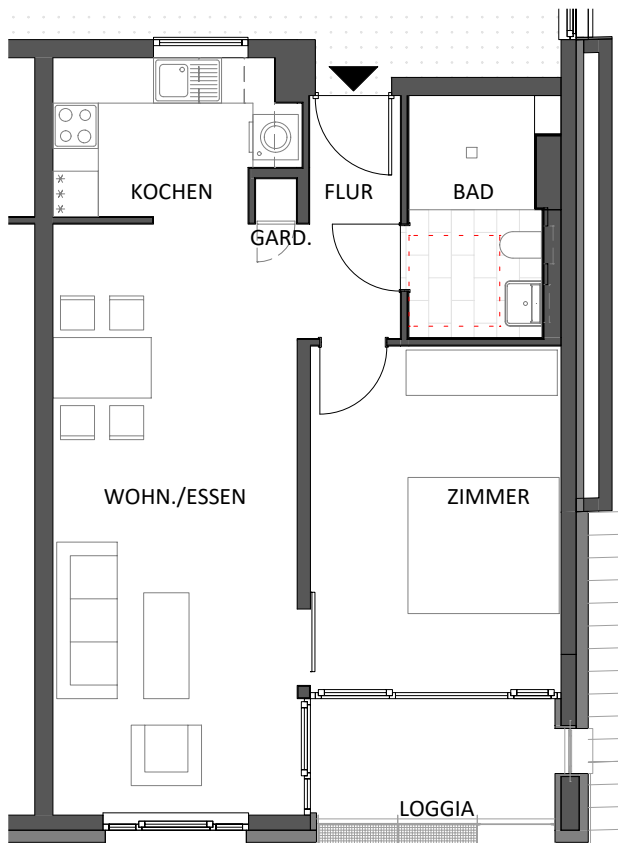

WOHNEN AM KAROLINE-STERN-PLATZ

EG
3.0.01

2 ZKB

WOHNFLÄCHE

FLUR	3.84 m ²
WOHN./ESSEN	25.49 m ²
ZIMMER	15.13 m ²
KOCHEN	6.18 m ²
BAD	5.65 m ²
GARD.	0.32 m ²
LOGGIA	2.64 m ²

59.25 m²

Alle Flächenangaben sind Zirkawerte.
Bei den dargestellten Möbeln handelt es sich lediglich
um Einrichtungsvorschläge.