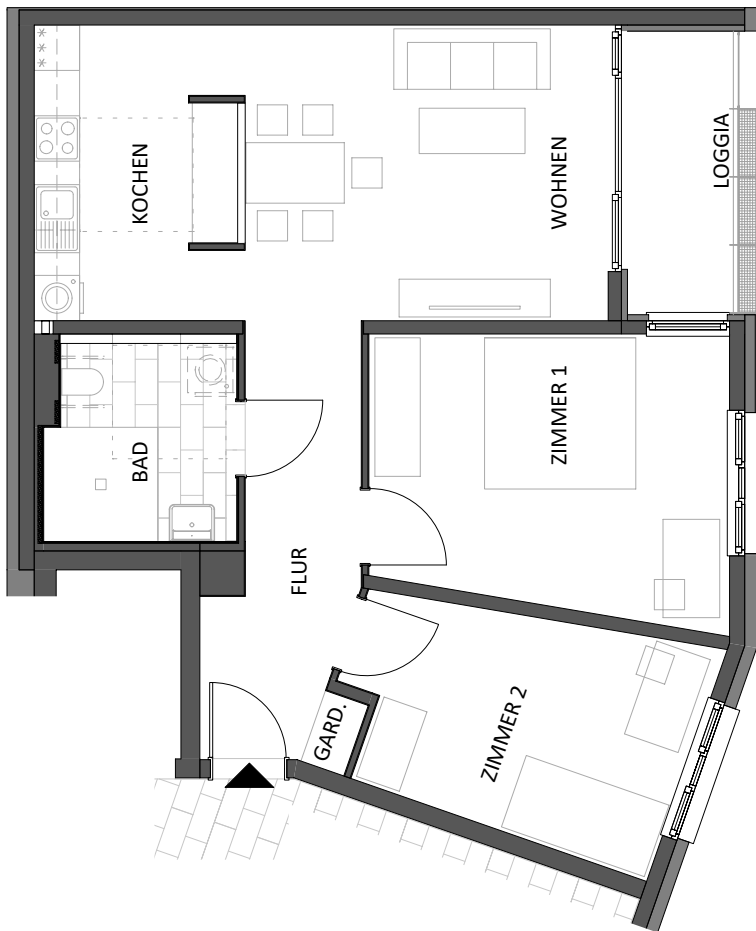

WOHNEN AM KAROLINE-STERN-PLATZ

1.OG
11.1.05

3 ZKB

WOHNFLÄCHE

FLUR	9.22 m ²
WOHNEN	18.64 m ²
ZIMMER 1	17.02 m ²
ZIMMER 2	12.70 m ²
KOCHEN	10.48 m ²
BAD	6.69 m ²
GARD.	0.58 m ²
LOGGIA	2.60 m ²

77.93 m²

Alle Flächenangaben sind Zirkawerte.
Bei den dargestellten Möbeln handelt es sich lediglich
um Einrichtungsvorschläge.