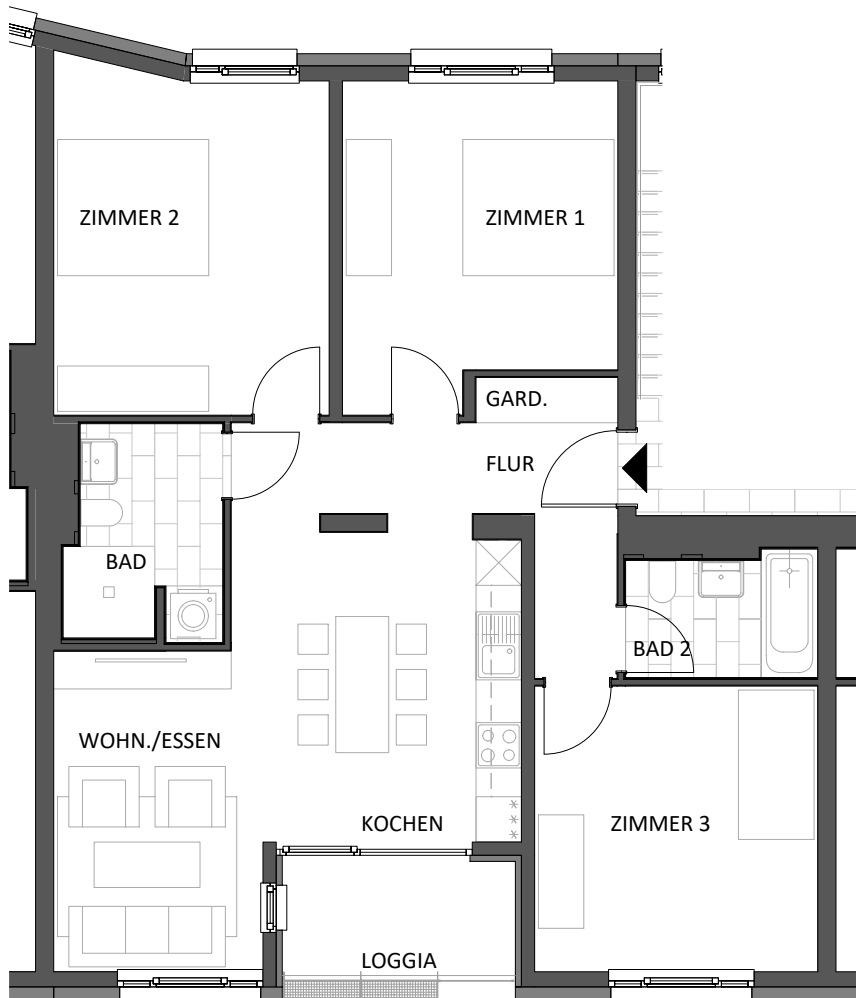

## WOHNEN AM KAROLINE-STERN-PLATZ

**1.OG**  
**50.1.01**

**4 ZKB**

### WOHNFLÄCHE

FLUR	8.48 m <sup>2</sup>
WOHNEN/ESSEN	19.50 m <sup>2</sup>
ZIMMER 1	14.74 m <sup>2</sup>
ZIMMER 2	16.31 m <sup>2</sup>
ZIMMER 3	14.02 m <sup>2</sup>
KOCHEN	7.51 m <sup>2</sup>
BAD	5.55 m <sup>2</sup>
BAD 2	4.03 m <sup>2</sup>
GARD.	1.12 m <sup>2</sup>
LOGGIA	2.43 m <sup>2</sup>

**93.69 m<sup>2</sup>**

Alle Flächenangaben sind Zirkawerte.  
Bei den dargestellten Möbeln handelt es sich lediglich  
um Einrichtungsvorschläge.

**wohnbau mainz**